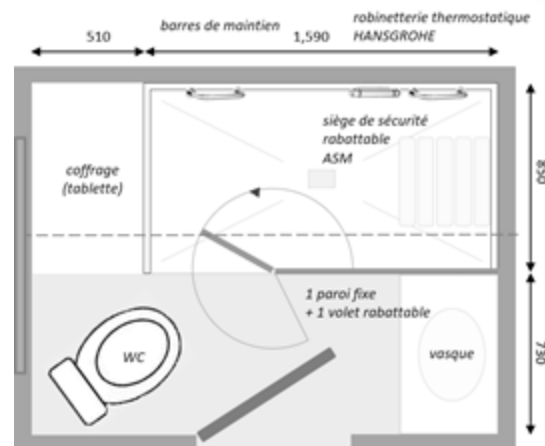

coudées

design

...

EXCELLENCE accès facile

crédit d'impôt

Seuil de 0 à 15 cm *

le receveur REDÉCOUPABLE peut être posé de 0 cm à 15 cm de hauteur

** en fonction de l'évacuation en place ou si celle-ci peut être modifiée ou remplacée par une pompe de relevage*

seuil à 13 cm

seuil à 5 cm

EXCELLENCE

fiche technique

crédit d'impôt

dimensions à vos mesures

avant

après

Composition de l'espace douche sécurisé EXCELLENCE

1 receveur et 2 ou 3 panneaux muraux en acrylique et fibre de verre lisse et brillant

évacuation 90 mm, gravitaire

paroi de douche toute hauteur en verre sécurité 6 mm (1 paroi fixe + 1 paroi rabattable dans les 2 sens ou options)

siège rabattable, barres de maintien, robinetterie

de nombreuses options sont disponibles

EXCELLENCE tarif

crédit d'impôt

à partir de **4 990 €** TTC POSE

Les prix sont donnés ici à titre indicatif

Il sont susceptibles de varier en fonction de la configuration choisie (options de siège, options de robinetterie ...) et de la configuration spécifique de votre salle de bains