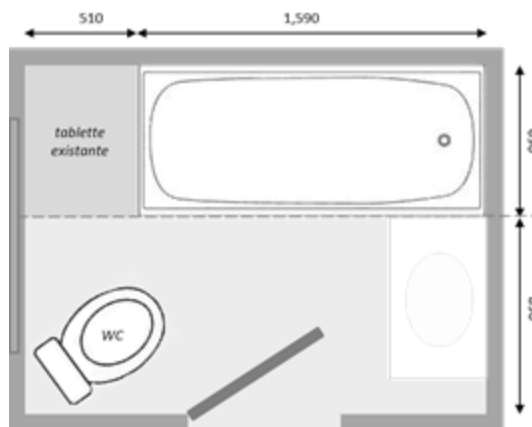

coudées

design

...

EXCELLENCE accès facile

crédit d'impôt

Seuil de 0 à 15 cm *

le receveur REDÉCOUPABLE peut être posé de 0 cm à 15 cm de hauteur

** en fonction de l'évacuation en place ou si celle-ci peut être modifiée ou remplacée par une pompe de relevage*

seuil à 13 cm

seuil à 5 cm

EXCELLENCE

fiche technique

crédit d'impôt

dimensions à vos mesures

avant

après

Composition de l'espace douche sécurisé EXCELLENCE

1 receveur et 2 ou 3 panneaux muraux en acrylique et fibre de verre lisse et brillant

évacuation 90 mm, gravitaire

paroi de douche toute hauteur en verre sécurité 6 mm (1 paroi fixe + 1 paroi rabattable dans les 2 sens ou options)