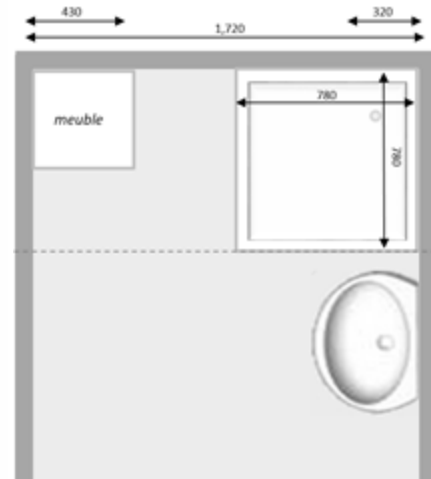

autres options
sur demande

MARINA

accès facile

crédit d'impôt

Seuil de 0 à 15 cm *

le receveur REDÉCOUPABLE peut être posé de 0 cm à 15 cm de hauteur

** en fonction de l'évacuation en place ou si celle-ci peut être modifiée ou remplacée par une pompe de relevage*

seuil à 13 cm

seuil à 5 cm

MARINA

fiche technique

crédit d'impôt

dimensions à vos mesures

avant

après

Composition de l'espace douche sécurisé MARINA

1 receveur et 2 ou 3 panneaux muraux en acrylique et fibre de verre lisse et brillant

évacuation centrale 90 mm, gravitaire

paroi de douche toute hauteur en verre sécurité 6 mm (1 paroi fixe + 1 paroi rabattable dans les 2 sens ou options)