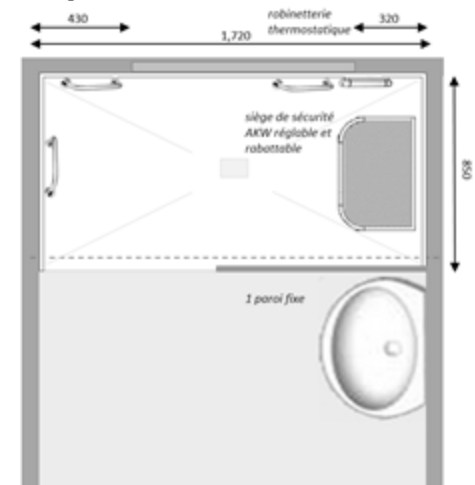

autres options
sur demande

MARINA

accès facile

crédit d'impôt

Seuil de 0 à 15 cm *

le receveur REDÉCOUPABLE peut être posé de 0 cm à 15 cm de hauteur

** en fonction de l'évacuation en place ou si celle-ci peut être modifiée ou remplacée par une pompe de relevage*

seuil à 13 cm

seuil à 5 cm

MARINA

fiche technique

crédit d'impôt

dimensions à vos mesures

avant

après

Composition de l'espace douche sécurisé MARINA

1 receveur et 2 ou 3 panneaux muraux en acrylique et fibre de verre lisse et brillant

évacuation centrale 90 mm, gravitaire

paroi de douche toute hauteur en verre sécurité 6 mm (1 paroi fixe + 1 paroi rabattable dans les 2 sens ou options)